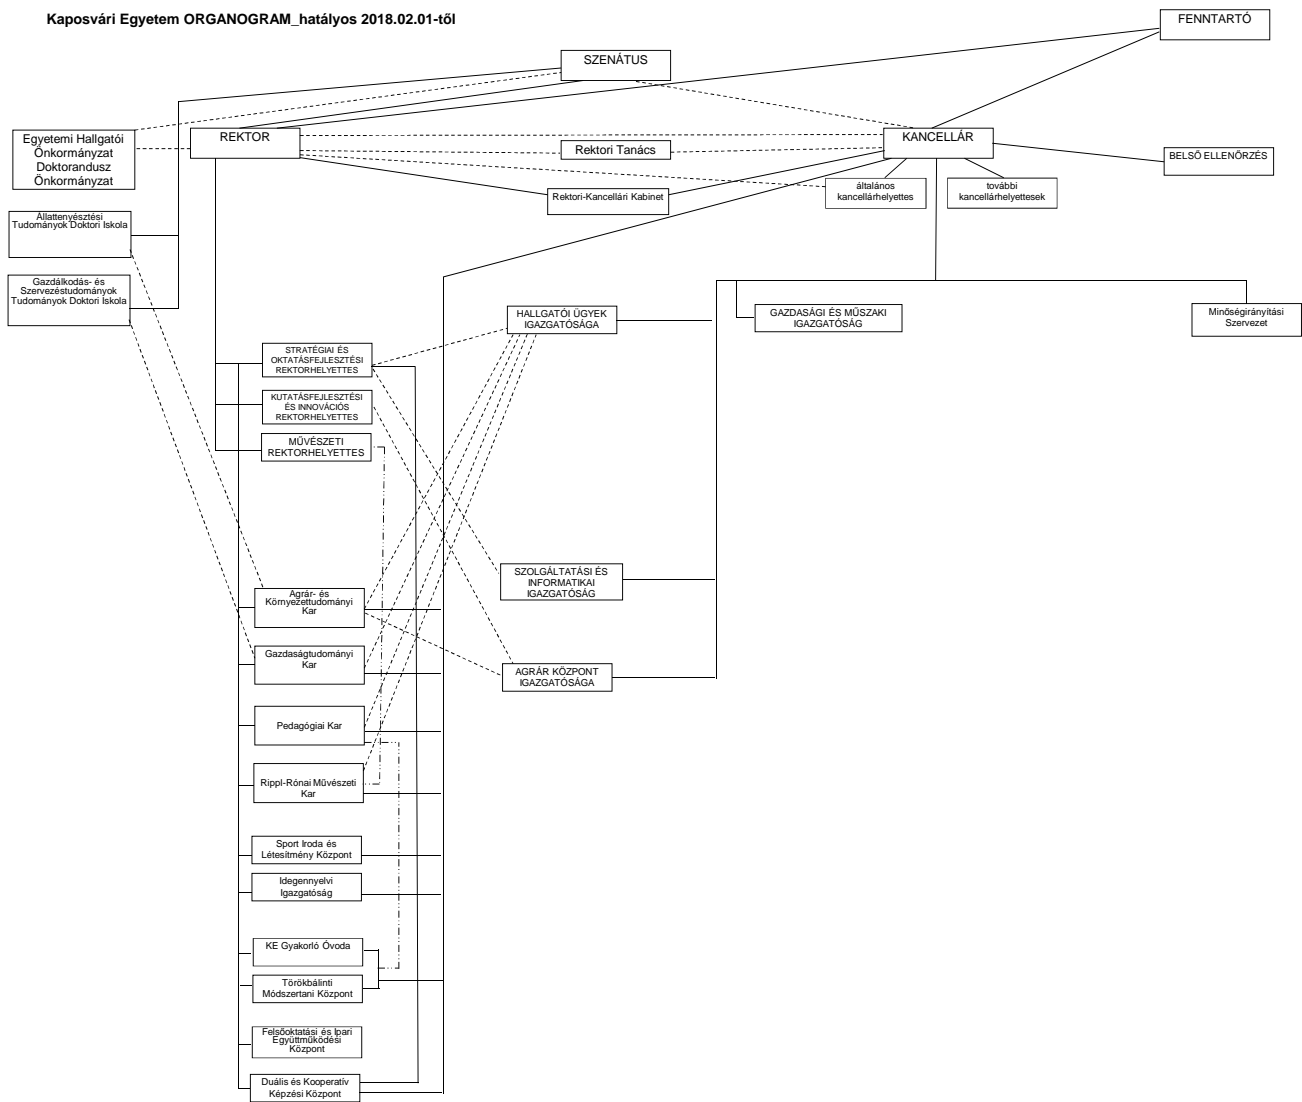

Kaposvári Egyetem ORGANOGRAM_hatályos 2018.02.01-től

- függőségi/irányítási viszony
- - - szakmai felügyelet
- - - - szakmai kapcsolat